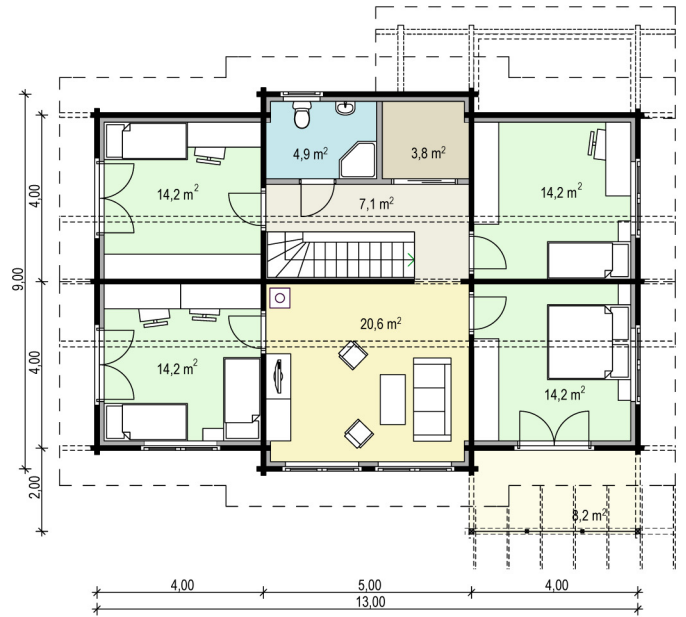

ML CITY 200

	20°		2.8 m		6.9 m		2.5 m		224.8 m²		
	105.0 m²		93.4 m²		8.2 m²		18.2 m²				
	105.0 m²		93.4 m²		8.2 m²		18.2 m²				
	105.0 m²		93.4 m²		8.2 m²		18.2 m²				
	105.0 m²		93.4 m²		8.2 m²		18.2 m²				
	105.0 m²		93.4 m²		8.2 m²		18.2 m²				
	105.0 m²		93.4 m²		8.2 m²		18.2 m²				
	105.0 m²		93.4 m²		8.2 m²		18.2 m²				
	105.0 m²		93.4 m²		8.2 m²		18.2 m²				
	105.0 m²		93.4 m²		8.2 m²		18.2 m²				