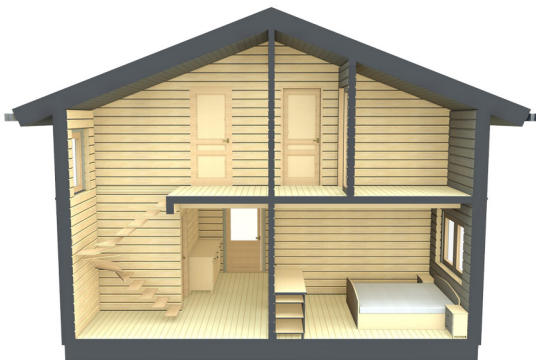

ML CITY 130

	21°		66.9 m ²		
	2.8 m		63.5 m ²		
	5.9 m		20.3 m ²		
	1.6 m		150.7 m ²		
			121.5 m ²		