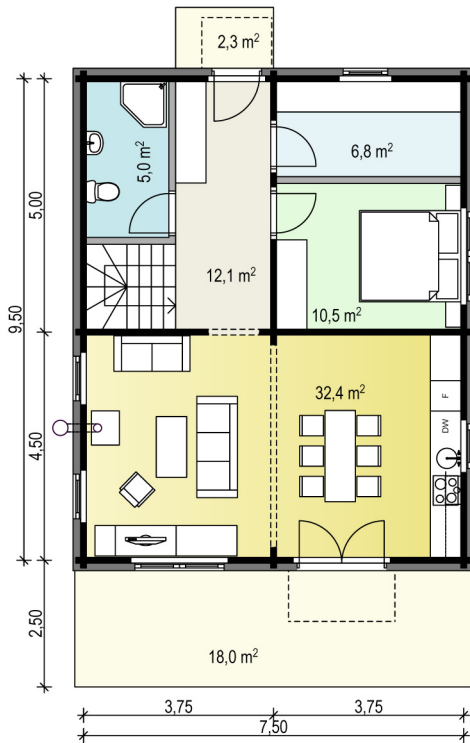

ML CITY 130

	21°		66.9 m ²		
	2.8 m		63.5 m ²		
	5.9 m		20.3 m ²		
	1.6 m		150.7 m ²		
			121.5 m ²		