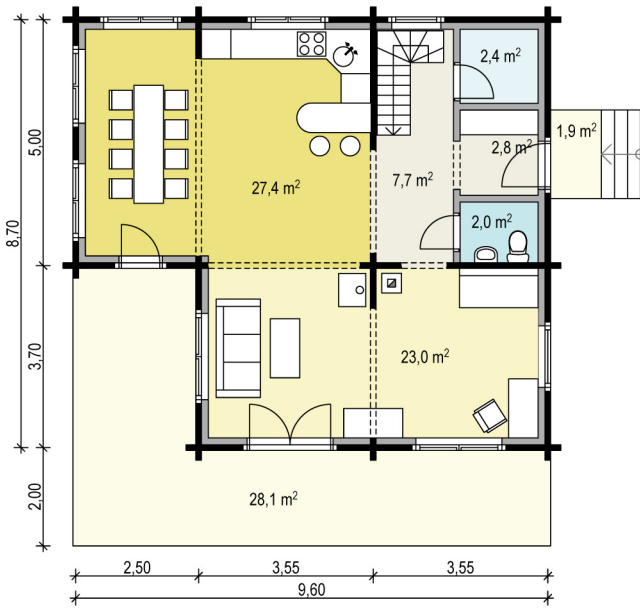

DAWO 110

	35°		2.8 m		6.8 m		1.0 m		DIN		107.3 m ²		152.5 m ²		
	49.2 m ²		30.0 m ²		8.0 m ²										