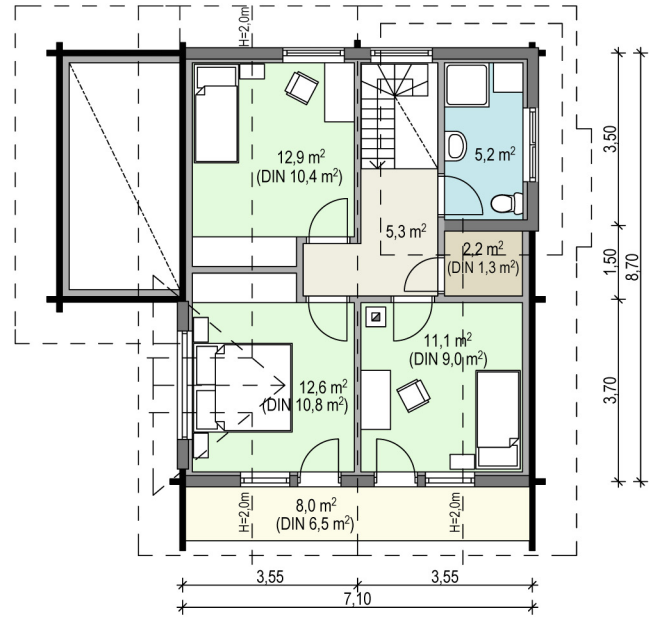

DAWO 110

	35°		2.8 m		6.8 m		1.0 m		DIN		107.3 m ²		152.5 m ²		
	49.2 m ²		30.0 m ²		8.0 m ²										